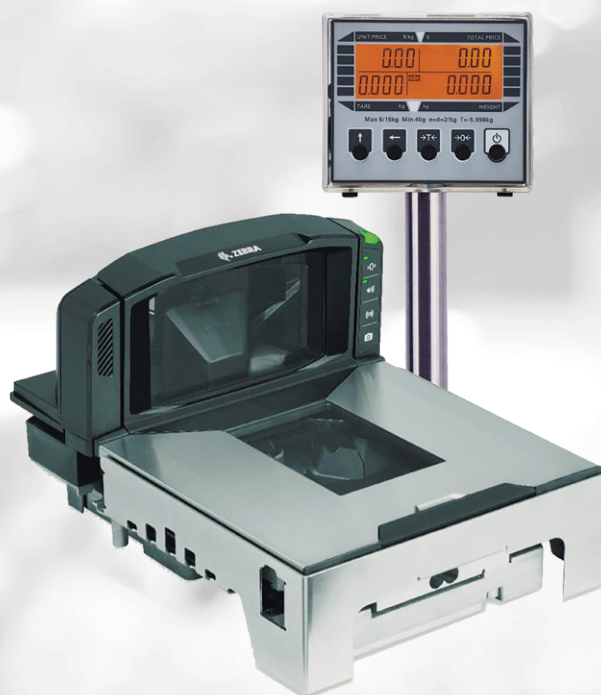

MP7000 + DS 983

Vestavný snímač čárových kódů s integrovanou vahou

Benefity:

- Kombinace produktů 2 předních výrobců hardwaru Zebra a DIGI
- Scanner s integrovanou vahou určený k zabudování do pokladního boxu.

Hlavní funkcí je skenování čárových kódů zboží v několika polohách, možnost

- skenování v horizontálním i vertikálním směru.
- Doplněno o možnost vážení vážených položek (např. ovoce, zelenina).
- Dokáže číst i „přetržené“ čárové kódy
- Možnost displeje pro připojení drobné kamery, která nahlíží zákazníkovi do vozíku, zdali v něm něco nezapomněl.
- Váhoskener splňuje legislativu WELMEC
- Vysoká rychlost skenování produktů – 1D/2D scan
- Možnost skenování věrnostních karet, slevových kuponů, slev zobrazených na mobilním telefonu

Pokladní systémy,
Expediční a výrobní systém
Věrnostní systémy

Flexi

Servis

Servis 24/7
Podpora online
Rychlá instalace zařízení

MP7000 + DS 983

hlavní části:

scanner Stratos MP 7000 a zabudovaná váha DS 983 s displejem

materiál:

tvrzená nerezová ocel

displej LCD:

oboustranný (informativní, zákaznický) numerický, 21 míst

max. rozsah:

dvou rozsah 6/15 kg – dílek 2/5 g

rozměry:

398 mm (d) x 292 mm (š) x 102 mm (h) x 128 mm (v)