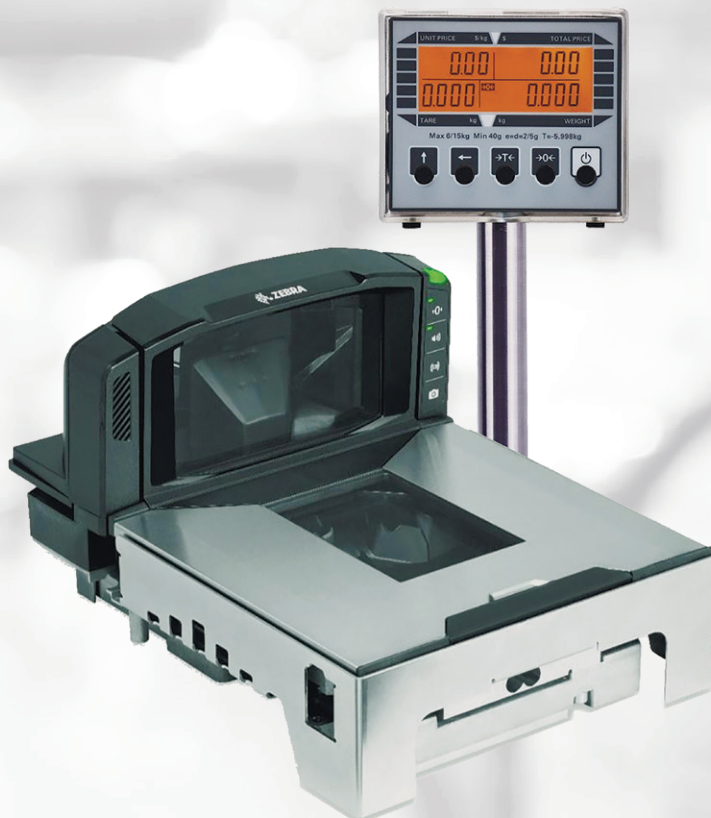

MP7000 + DS 983

hlavní části:

scanner Stratos MP 7000 a zabudovaná váha DS 983 s displejem

materiál:

tvrzená nerezová ocel

displej LCD:

oboustranný (informativní, zákaznický) numerický, 21 míst

max. rozsah:

dvou rozsah 6/15 kg – dílek 2/5 g

rozměry:

398 mm (d) x 292 mm (š) x 102 mm (h) x 128 mm (v)

rozměry sloupku:

292 mm (v) x 129 mm (š)

standardní rozhraní:

3 x USB, 2 x RS232

provozní teplota:

0 až +40 °C

provozní vlhkost:

max. 85%

zdroj:

230V

www.novumglobal.eu

Praha

28. pluku 483/11
101 00 Praha 10
info@novumglobal.eu
+420 267 997 111

Brno

Marie Kudeříkové 4294/19
636 00 Brno - Židenice
brno@novumglobal.eu
+420 530 501 544

Opava

Holasická 73/1704
747 05 Opava - Kateřinky
opava@novumglobal.eu
+420 558 272 535

Řešení pro

Obchod

Obchodní váhy
Pokladní systémy
Elektronické cenovky

Řešení pro

Výrobu

Vážicí systémy
Potravinářské rentgeny
Etiketovací a balicí zařízení

Vývoj

Software

Pokladní systémy,
Expediční a výrobní systém
Věrozní systémy

Flexi

Servis

Servis 24/7
Podpora online
Rychlá instalace zařízení